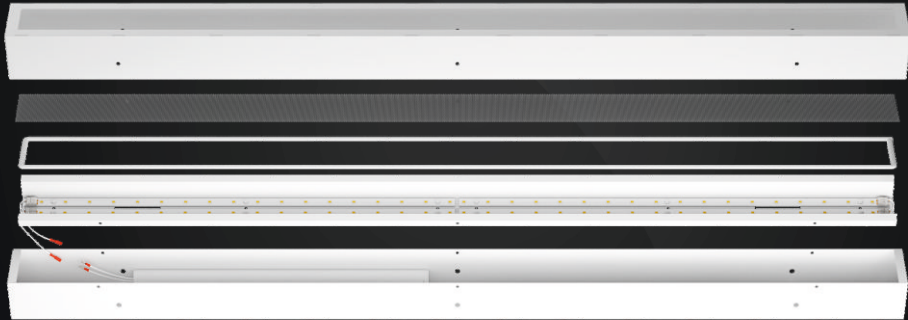

ИСПОЛНЕНИЕ IP54

Для проектов с повышенными требованиями к влагозащите, в ассортименте предусмотрены светильники Trade Linear 65x60 со степенью пыле-, влагозащиты IP54.

geniled