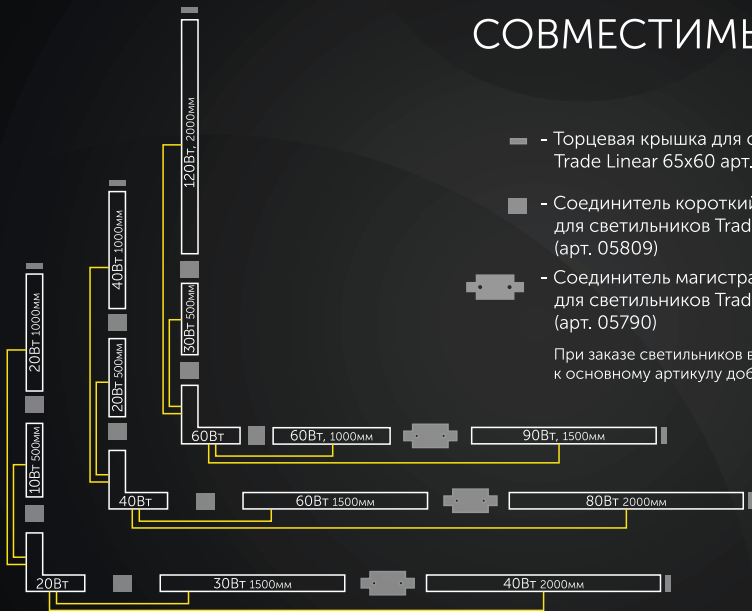

СОВМЕСТИМЫЕ МОЩНОСТИ

- Торцевая крышка для светильников Trade Linear 65x60 арт. 05802
- Соединитель короткий магистральный для светильников Trade Linear 65x60 до 500мм (арт. 05809)
- Соединитель магистральный для светильников Trade Linear 65x60 от 1000мм (арт. 05790)

При заказе светильников в магистральном исполнении к основному артикулу добавляется _Line