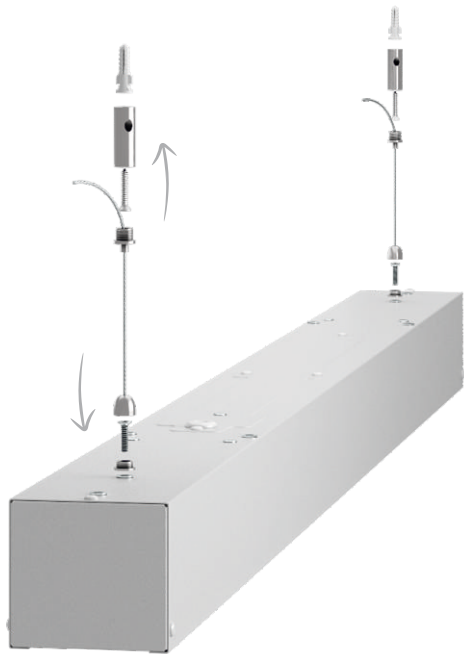

Он располагается на стыке двух корпусов и крепится с помощью 4х винтов М4. Ровность линии также достигается за счет усиления корпуса стальными стяжками. Благодаря им и соединителю конструкция прочно держит прямоугольную форму, не прогибаясь в местах стыков.

При заказе светильников в магистральном исполнении к основному артикулу добавляется _Line

ФУНКЦИОНАЛЬНАЯ СТОРОНА

На задней части светильника расположена съемная площадка для быстрого доступа к драйверу и отверстия для креплений. Предустановленные резьбовые заклепки легко позволяют установить крепление прямо на корпус светильника.

В стандартной комплектации светильник поставляется без креплений.

geniled

ПОДВЕСНОЙ МОНТАЖ

Светильники для помещений с высокими потолками монтируют подвесным способом. Для этих целей в нашем ассортименте представлены Тросовые подвесы.

Крепление состоит из двух частей: первая устанавливается на потолок, вторая — с помощью винтов М4 прикручивается к светильнику. Длина троса регулируется с помощью стопорного механизма.

В комплект креплений входят дюпеля и саморезы.