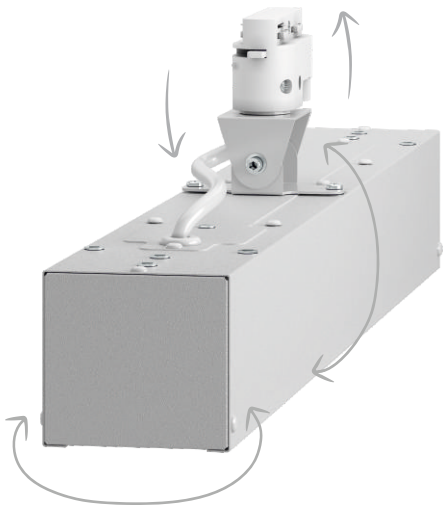

МОНТАЖ НА ШИНОПРОВОД

Крепление с адаптером для шинопровода позволяет менять положение светильника в плоскости и перемещать на любой участок шинопровода, при этом не требуется дополнительного электромонтажа.

Провод питания от адаптера заводится в светильник, подключается к самозажимной клемме. Затем крепление устанавливается на светильник с помощью винтов М4.