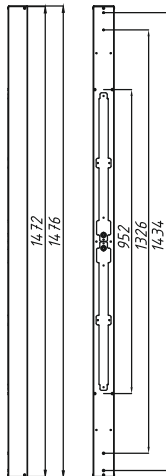

АССОРТИМЕНТ

Наименование	Рассеиватель	Световой поток, лм
Trade Linear 1472x65x60 3000K 30Вт Standart	Микропризма	2980
Trade Linear 1472x65x60 3000K 30Вт Standart	Опал	2930
Trade Linear 1472x65x60 4000K 30Вт Standart	Микропризма	3140
Trade Linear 1472x65x60 4000K 30Вт Standart	Опал	3080
Trade Linear 1472x65x60 5000K 30Вт Standart	Микропризма	3300
Trade Linear 1472x65x60 5000K 30Вт Standart	Опал	3240
Trade Linear 1472x65x60 3000K 60Вт Standart	Микропризма	5960
Trade Linear 1472x65x60 3000K 60Вт Standart	Опал	5850
Trade Linear 1472x65x60 4000K 60Вт Standart	Микропризма	6270
Trade Linear 1472x65x60 4000K 60Вт Standart	Опал	6160
Trade Linear 1472x65x60 5000K 60Вт Standart	Микропризма	6600
Trade Linear 1472x65x60 5000K 60Вт Standart	Опал	6480
Trade Linear 1472x65x60 3000K 90Вт Standart	Микропризма	8940
Trade Linear 1472x65x60 3000K 90Вт Standart	Опал	8770
Trade Linear 1472x65x60 4000K 90Вт Standart	Микропризма	9410
Trade Linear 1472x65x60 4000K 90Вт Standart	Опал	9230
Trade Linear 1472x65x60 5000K 90Вт Standart	Микропризма	9900
Trade Linear 1472x65x60 5000K 90Вт Standart	Опал	9720

Масса светильника 2,7кг.

Для светильников серии **Advanced** световой поток от указанного в таблице выше на 18%.

Для светильников с равномерной засветкой по рассеивателю (модификация «Deep») световой поток от указанного в таблице ниже на 7%.

Встраиваемые светильники Trade Linear 65x60 изготавливаются только в модификации «Deep».

geniled