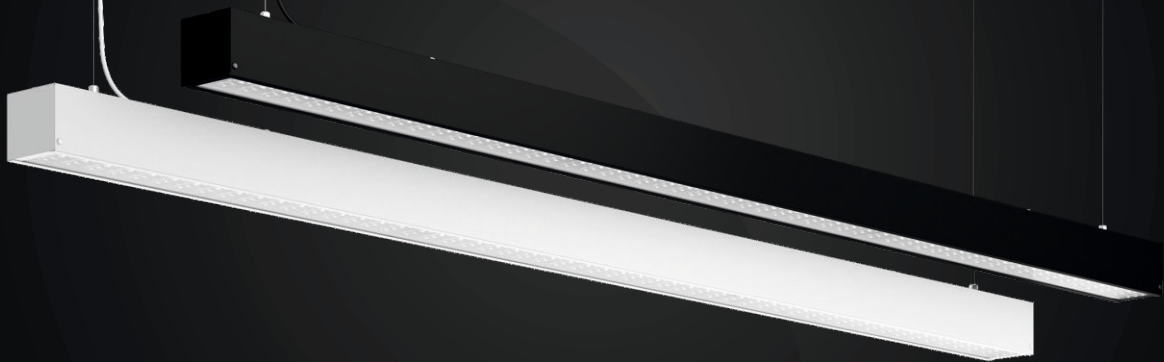

TRADE LINEAR 65x60

Безупречный линейный светильник

geniled

TRADE LINEAR 65x60 — ЭТО НОВОЕ ПОКОЛЕНИЕ ЛИНЕЙНЫХ СВЕТИЛЬНИКОВ GENILED.

Эстетично

Функционально

Энергоэффективно

geniled

ОБЩАЯ КОНСТРУКЦИЯ

ЭНЕРГОЭФФЕКТИВНЫЙ ОТРАЖАТЕЛЬ

Форма отражателя выполнена в виде трапеции и окрашена белой глянцевой краской. Угол наклона боковых стенок отражателя повышает энергоэффективность светильника.

Он располагается на стыке двух корпусов и крепится с помощью 4х винтов М4. Ровность линии также достигается за счет усиления корпуса стальными стяжками. Благодаря им и соединителю конструкция прочно держит прямоугольную форму, не прогибаясь в местах стыков.

Крепление состоит из двух частей: первая устанавливается на потолок, вторая — с помощью винтов М4 прикручивается к светильнику. Длина троса регулируется с помощью стопорного механизма.

В комплект креплений входят дюпеля и саморезы.