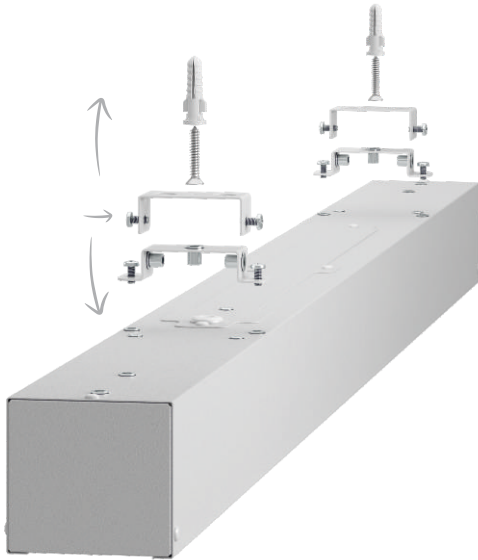

НАКЛАДНОЙ МОНТАЖ

Крепление Скоба позволяет надежно закрепить светильник на поверхность без возможности регулирования наклона или поворота. Подходит как для установки на любой потолок, так и на кабельный лоток.

Крепление состоит из двух частей: первая устанавливается на потолок или кабельный лоток, вторая — непосредственно на светильник. Конструкция фиксируется с помощью установки винта сбоку крепления.

В комплект креплений не входят дюпеля и саморезы.

geniled