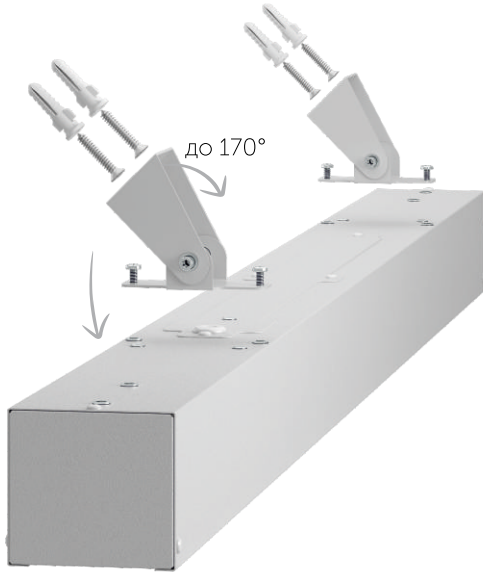

НАКЛАДНОЙ МОНТАЖ с регулировкой

Крепление Кронштейн поворотный устанавливается на любую поверхность и позволяет регулировать угол наклона светильника в пределах 170°.

Крепление устанавливается с помощью винтов М4 на светильник. Конструкция позволяет надежно закрепить светильник под нужным углом, зафиксировав винты на креплении.

В комплект креплений не входят дюпеля и саморезы.

geniled