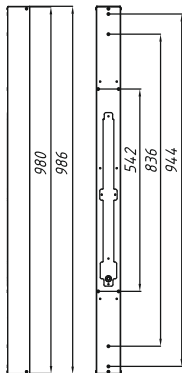

АССОРТИМЕНТ

Наименование	Рассеиватель	Световой поток, лм
Trade Linear 980x65x60 3000K 20Вт Standart	Микропризма	1990
Trade Linear 980x65x60 3000K 20Вт Standart	Опал	1950
Trade Linear 980x65x60 4000K 20Вт Standart	Микропризма	2090
Trade Linear 980x65x60 4000K 20Вт Standart	Опал	2050
Trade Linear 980x65x60 5000K 20Вт Standart	Микропризма	2200
Trade Linear 980x65x60 5000K 20Вт Standart	Опал	2160
Trade Linear 980x65x60 3000K 40Вт Standart	Микропризма	3970
Trade Linear 980x65x60 3000K 40Вт Standart	Опал	3900
Trade Linear 980x65x60 4000K 40Вт Standart	Микропризма	4180
Trade Linear 980x65x60 4000K 40Вт Standart	Опал	4100
Trade Linear 980x65x60 5000K 40Вт Standart	Микропризма	4400
Trade Linear 980x65x60 5000K 40Вт Standart	Опал	4320
Trade Linear 980x65x60 3000K 60Вт Standart	Микропризма	5960
Trade Linear 980x65x60 3000K 60Вт Standart	Опал	5850
Trade Linear 980x65x60 4000K 60Вт Standart	Микропризма	6270
Trade Linear 980x65x60 4000K 60Вт Standart	Опал	6160
Trade Linear 980x65x60 5000K 60Вт Standart	Микропризма	6600
Trade Linear 980x65x60 5000K 60Вт Standart	Опал	6480

Масса светильника 1,6кг.

Для светильников серии **Advanced** световой поток от указанного в таблице выше на 18%.

Для светильников с равномерной засветкой по рассеивателю (модификация «Deep») световой поток от указанного в таблице ниже на 7%.

Встраиваемые светильники Trade Linear 65x60 изготавливаются только в модификации «Deep».

geniled