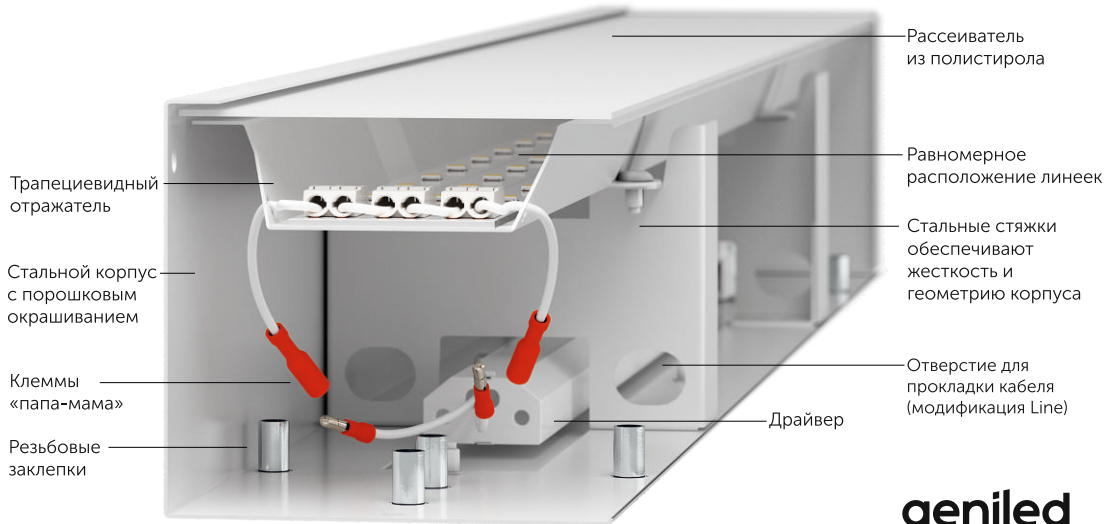

ОБЩАЯ КОНСТРУКЦИЯ