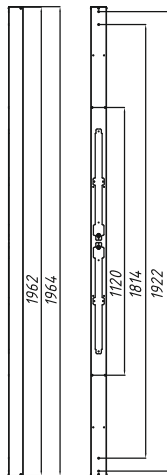

АССОРТИМЕНТ

Наименование	Рассеиватель	Световой поток, лм
Trade Linear 1962x65x60 3000K 40Вт Standart	Микропризма	3970
Trade Linear 1962x65x60 3000K 40Вт Standart	Опал	3900
Trade Linear 1962x65x60 4000K 40Вт Standart	Микропризма	4180
Trade Linear 1962x65x60 4000K 40Вт Standart	Опал	4100
Trade Linear 1962x65x60 5000K 40Вт Standart	Микропризма	4400
Trade Linear 1962x65x60 5000K 40Вт Standart	Опал	4320
Trade Linear 1962x65x60 3000K 80Вт Standart	Микропризма	7940
Trade Linear 1962x65x60 3000K 80Вт Standart	Опал	7800
Trade Linear 1962x65x60 4000K 80Вт Standart	Микропризма	8360
Trade Linear 1962x65x60 4000K 80Вт Standart	Опал	8210
Trade Linear 1962x65x60 5000K 80Вт Standart	Микропризма	8800
Trade Linear 1962x65x60 5000K 80Вт Standart	Опал	8640
Trade Linear 1962x65x60 3000K 120Вт Standart	Микропризма	11910
Trade Linear 1962x65x60 3000K 120Вт Standart	Опал	11690
Trade Linear 1962x65x60 4000K 120Вт Standart	Микропризма	12540
Trade Linear 1962x65x60 4000K 120Вт Standart	Опал	12310
Trade Linear 1962x65x60 5000K 120Вт Standart	Микропризма	13200
Trade Linear 1962x65x60 5000K 120Вт Standart	Опал	12960

Масса светильника 2,8кг.

Для светильников серии **Advanced** световой поток от указанного в таблице выше на 18%.

Для светильников с равномерной засветкой по рассеивателю (модификация «Deep») световой поток от указанного в таблице ниже на 7%.

Встраиваемые светильники Trade Linear 65x60 изготавливаются только в модификации «Deep».

geniled